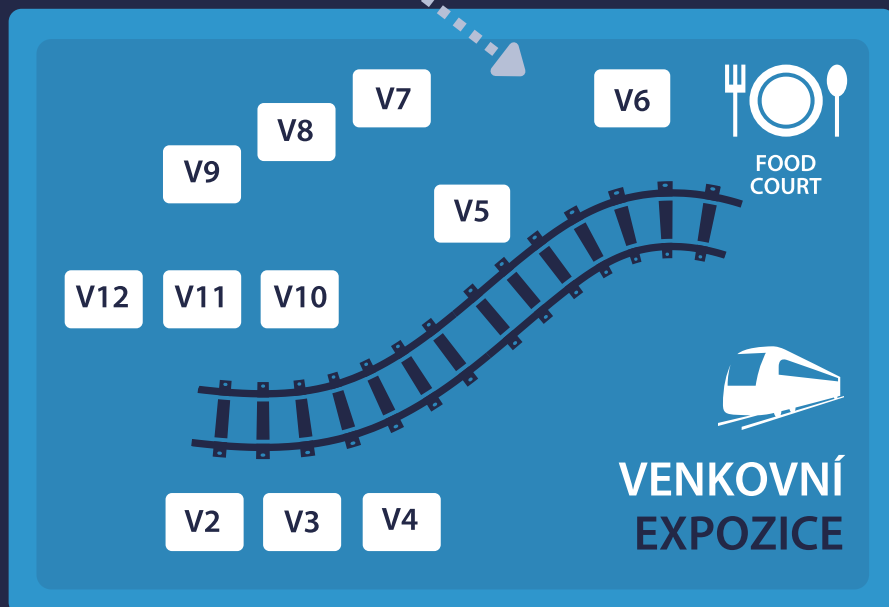

VOZIDLA KOLEJIŠTĚ

TGV PSE 16 | SPRÁVA ŽELEZNIC & SNCF
ČD INTERJET | ČESKÉ DRÁHY
SIEMENS VECTRON | SPRÁVA ŽELEZNIC
TRAXX MS3 | ČD CARGO
LOKOMOTIVA Ř. 744 | ČD CARGO
PREZENTAČNÍ VŮZ HADGS 11 | ČD CARGO
EM 100 | SPRÁVA ŽELEZNIC
MVŽSv2 | Správa železnic
PODBÍJEČKA ASP 08-275/35 | ENTERIA

LIEBHERR A922 RAIL | ON-RAIL GROUP
GEISMAR OPTIMA 100 (VCP) | ROSTE TRADE
ZEPHIR - CRAB 1800E | PROCHÁZKA MP
ZEPHIR - CRAB 5000E | PROCHÁZKA MP