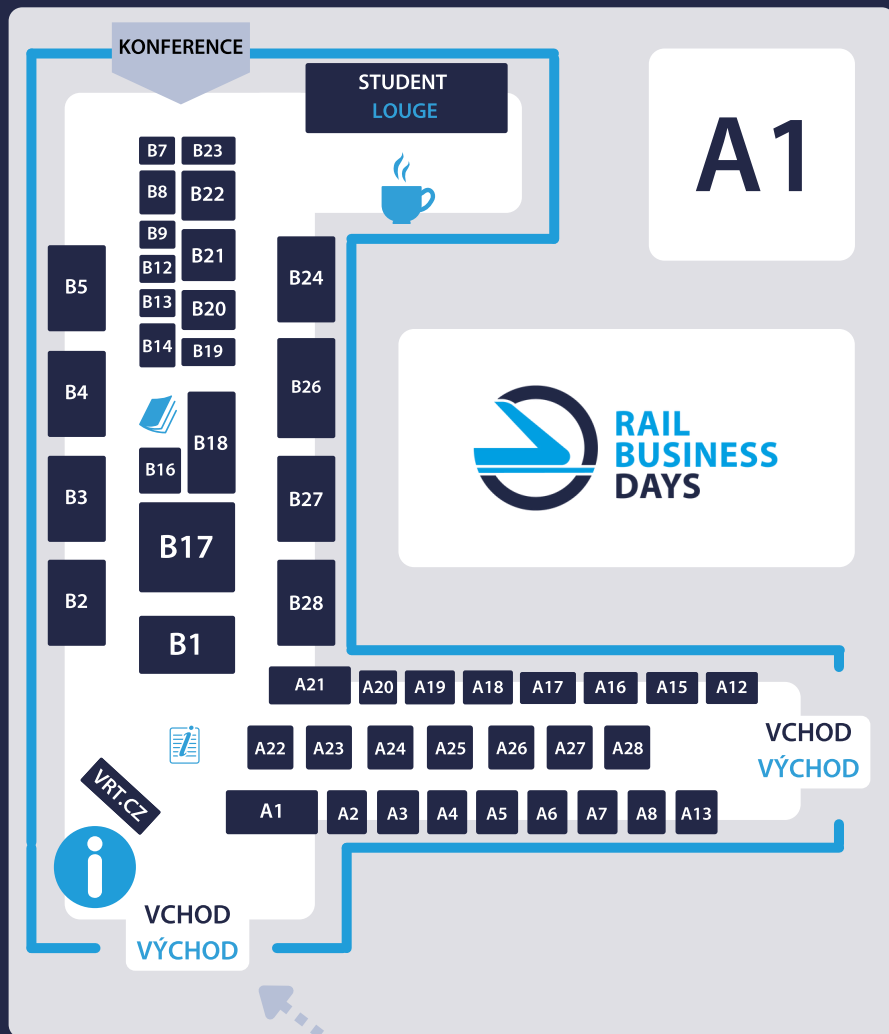

MAPA – PAVILON A1 & VENKOVNÍ EXPOZICE

VYSTAVOVATELÉ

SEZNAM EXPOZIC

ADUS TECHNIK	V7	IG WATTEEUW ČR	A13
ALFA UNION	A1	LAPP	B24
ALKAL BATERIE	B21	LEVEL	B8
ALSTOM	B3	MED ELEKTRONIK	A25
AMIT	A2	MORAVA	B18
AMTEK	A16	NEXTRAIL	A7
ANVI TRADE	A12	ON-RAIL GROUP	V12
ATELIER GERGELY	B19	PLASMAMETAL	A20
AUSTRIA ADVANTAGE	B26	PRAKLIMA	A26
AŽD PRAHA	B1	PROCHÁZKA MP	V5
BATTERY CORPORATION	V9	PZK BRNO	A17
BIO-CIRCLE	B7	RADOM	B1
ČD - INFORMAČNÍ SYSTÉMY	B17	RMT	B22
ČD - TELEMATIKA	B17	ROSTE TRADE	V2
ČD CARGO	V6	SENSIT | CRESSTO	A4
ČD CARGO	V11	SPRÁVA ŽELEZNIC	V3
ČESKÉ DRÁHY	B17	SPRÁVA ŽELEZNIC	V4
ČMŽO - ELEKTRONIKA	B4	STARMON	A21
DCOM	B1	TECHTRONIC INDUSTRIES	B5
DINEL	B12	TERAMOS	B18
DPOV	B17	THALES AUSTRIA GMBH	B9
DT - VÝHYBKÁRNA A STROJ.	A5	THEIN INDUSTRY	B16
DVI	B17	TRAMECO SYSTEMS	A28
EKOTERN	B20	TRAMO RAIL	B27
ELMESY	B28	TRIBOTEC	A3
ELVAC	A15	TURCK	A23
ENTERIA	B18	VENTIO	B18
ENZFELDER GMBH	A27	VHC	V10
FAIVELEY TRANSPORT	B2	VUZ	B17
FORM-THERMIT	A24	WEBASTO GROUP	A18
GERB PRAHA	B13	WESTERCOM	B15
GETZNER	B26	WÜRTH	B23
HEICO CZECH	B14	ZARGES CZ	A22
HELLERMAN	B26	ZEPPELIN CZ	V8
HROCHOSTROJ	B18	ZSSK	A19
HROŠÍ STAVBY	B18	ŽPSV	A6
CHVALIS	A8